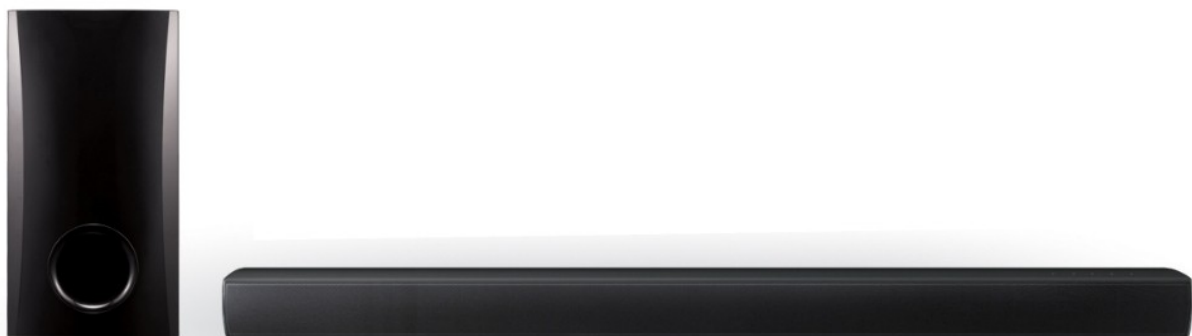

1 stk. Belkin splitter

4 stk. Hama overgangskabel

Selges samlet.

Brukt kun i 4 uker som videovisningsutstyr i utstillingen "Ordet fanger" i Galleri S.E, Bergen.

Pris kr. 25.000,-

Må hentes i galleriet, straks utstillingen er over, dvs etter 9. februar!

Emballasjen er tatt vare på.

2 stk. 65UH615V LG 65"LED/UHD/100Hz/T2CS2

2 stk. ASTVMA14X ARKITEKT WALL BRACKET SLIM FIX

4 stk. MDR1AB SONY MDR-1A SMARTPHONE-COMPATI

1 stk. LGS2 LG HOME CINEMA SOUND BAR

1 stk. BELF8Z274BTGR BELKIN MULTI HEADPHONE SPLITTER